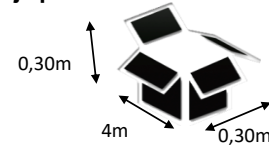

Embalaje para el modelo

Características:	Incluido	Opcional
Pérgola de madera maciza tratada autoclave verde clase IV con lamas madera macizas en su cobertura. Incluye tornillería pérgola, no incluye tornillería para anclar al suelo.	TORNILLERÍA TRANSPORTE MANUAL MONTAJE	HERRAJES ANCLAJES POSTE
Acabado: Madera tratada compatible con todos los protectores y pinturas del mercado. Se recomienda aplicar un Lasur al agua una vez al año		
Accesorios Anclajes al suelo galvanizados para solera y piquetas para tierra.	Detalles técnicos POSTES 9x9cm VIGA 9x4 TRAVESAÑO 9x4cm